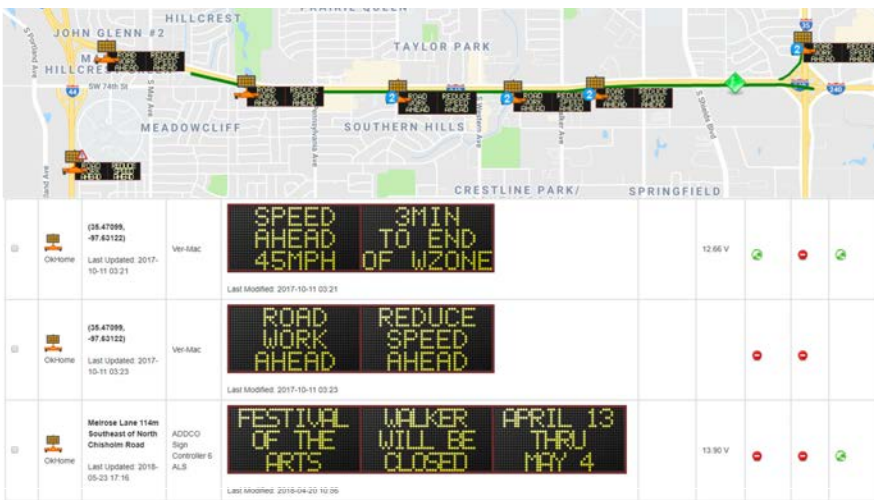

# VMS Central

Outils basés sur le web dont vous avez besoin pour surveiller, contrôler et diagnostiquer à distance les panneaux à messages variables (VMS).

Transnomis VMS Central fournit les outils basés sur le web dont vous avez besoin pour surveiller, contrôler et diagnostiquer à distance les panneaux à messages variables (VMS) de la plupart des fournisseurs. Il est accessible depuis les ordinateurs de bureau et les appareils mobiles sans besoin d'installer de logiciel.

VMS Central prend en charge les protocoles NTCIP et spécifiques aux fabricants. Le message sur le panneau peut être modifié manuellement ou automatiquement selon un calendrier. Les messages peuvent être automatisés en fonction des données de trafic en temps réel provenant des capteurs, des données de localisation des véhicules et des sources de trafic en temps réel tierces. Les messages automatisés peuvent identifier les temps de trajet, le trafic ralenti ou arrêté devant et la distance avant cela.

VMS Central dispose d'un éditeur de messages WYSIWYG (ce que vous voyez est ce que vous obtenez) pixel par pixel qui élimine les erreurs. Il présente les emplacements des panneaux, les statuts et les messages affichés sur une carte avec les informations routières en temps réel que vous souhaitez inclure.